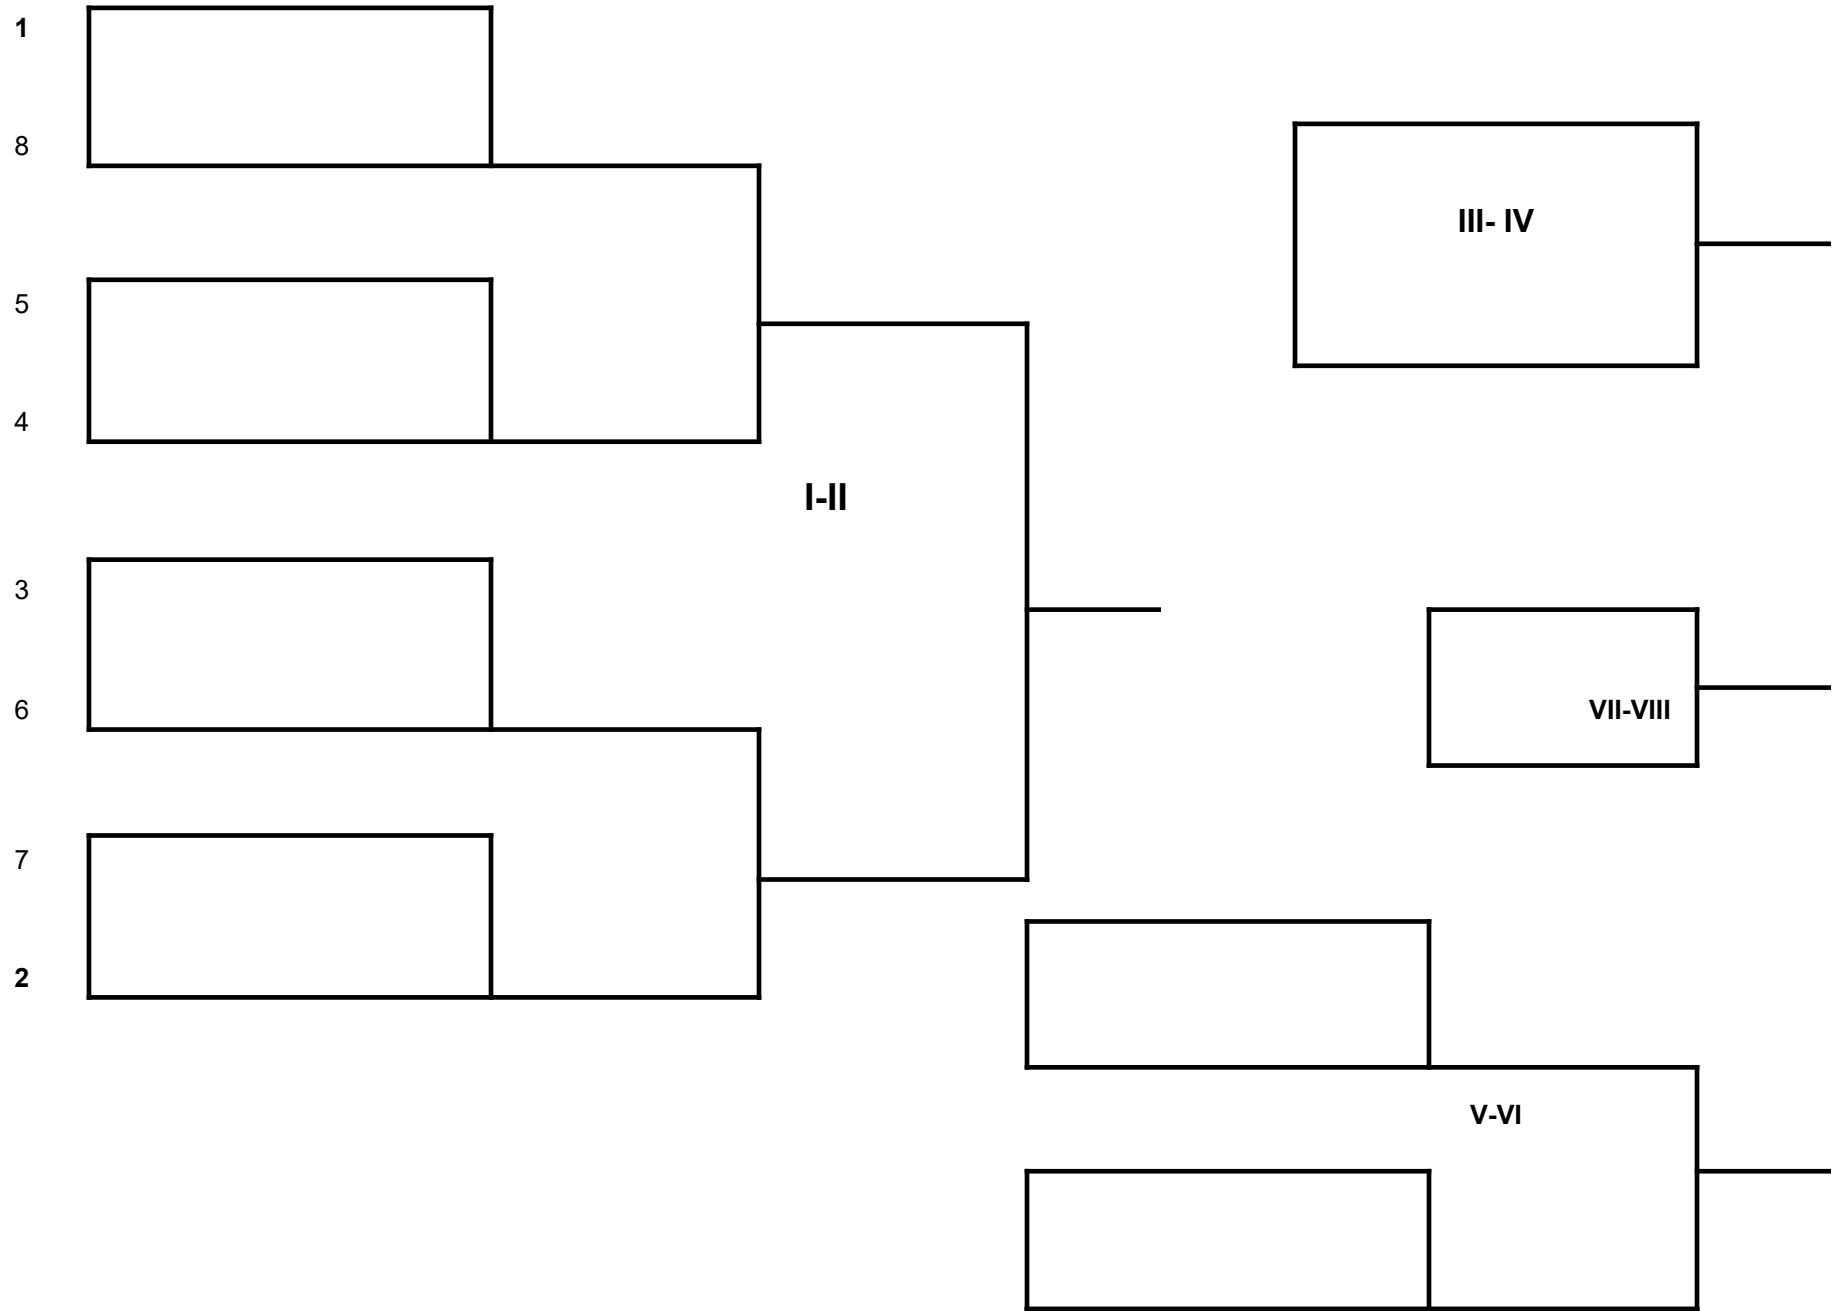

2 - 5 3 - 5 1 - 3 1 - 4 2 - 4
 3 - 4 1 - 2 4 - 5 2 - 3 1 - 5

Naiste üksikmäng

5-7 koht

Turniiritabelite loosimine & paremusjärjestus

1. TURNIIRITABELI LOOSIMINE & MÄNGIJATE ASETUSED

- 1.1. Asetuste ja loosigruppide aluseks on jooksev edetabel värskema seisuga
- 1.2. Kui osaleb kuni kaheksa mängijat, paigutatakse mängijad 1 ja 2 ja teised loosiga.
1-8, 5-4, 2-7, 6-3
- 1.3. Kui osaleb kuni 16 mängijat siis paigutatakse 1, 2, 3 ja 4 ja ülejäänud loosiga
- 1.4. Loosigruppide hulk sõltub osalejate arvust turniiril